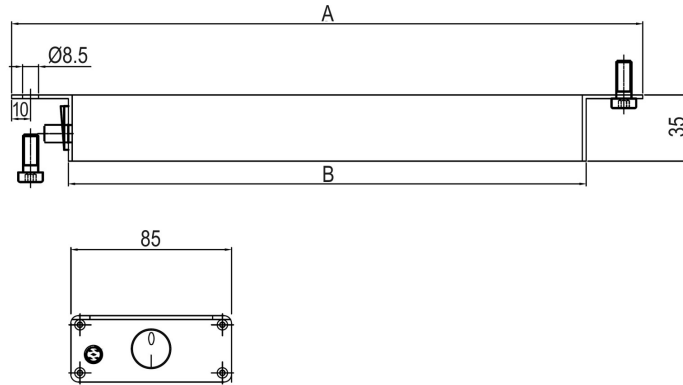

Artikel-Nr.
Variante
Anschluss

AO000358 Arbeitsplatzleuchte M12-Stecker	AO000359 Arbeitsplatzleuchte M12-Stecker	AO000360 Arbeitsplatzleuchte M12-Stecker	AO000361 Arbeitsplatzleuchte M12-Stecker

TECHNISCHE DATEN

Betriebsspannung	24V DC ± 10%	24V DC ± 10%	24V DC ± 10%	24V DC ± 10%
Leistungsaufnahme	24W	48W	72W	96W
Stromaufnahme	typ. 1A	typ. 2A	typ. 3A	typ. 4A
Lichtleistung im Zentrum (Abstand 1m)	800lx	1300lx	1400lx	1400lx
Abmessungen	85 x A x 35mm	85 x A x 35mm	85 x A x 35mm	85 x A x 35mm
Maß (A)	584mm	1084mm	1584mm	2084mm
Maß (B)	524mm	1024mm	1524mm	2024mm
Material (Gehäuse)	Aluminium	Aluminium	Aluminium	Aluminium
Material (Frontscheibe)	Kunststoff (diffus)	Kunststoff (diffus)	Kunststoff (diffus)	Kunststoff (diffus)
Temperatur (Betrieb)	-10 ... +40°C	-10 ... +40°C	-10 ... +40°C	-10 ... +40°C
Lebensdauer	> 50.000h	> 50.000h	> 50.000h	> 50.000h
Schutzart (EN60529)	IP50	IP50	IP50	IP50
Anschluss	M12-Stecker	M12-Stecker	M12-Stecker	M12-Stecker
Anschlusszubehör	z.B. VK200025	z.B. VK200025	z.B. VK200025	z.B. VK200025

Sicherheitshinweis:

LED-Lichtsysteme können sehr intensive Strahlung erzeugen, die bei unsachgemäßer Verwendung ggf. die Augen schädigen kann.

Für Schäden, die durch unsachgemäßen Gebrauch oder Anschluss entstehen, kann der Hersteller nicht verantwortlich gemacht werden.

Anschlussbelegung

bn=braun, bk=schwarz, bl=blau
Klemmenbezeichnung der Kabeldose in Klammern