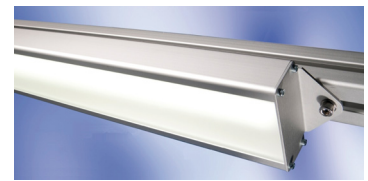

Abmessungen      **85 x 584 x 35mm**  
                          **85 x 1084 x 35mm**  
                          **85 x 1584 x 35mm**  
                          **85 x 2084 x 35mm**

**LED-Leuchten**      Weißlicht

- ✓ **Aluminium-Gehäuse**
- ✓ **Frontscheibe aus Kunststoff diffus**
- ✓ **Einfache Montage**
- ✓ **Schutzart IP50**
- ✓ **M12-Steckanschluss**

**Integrierter Ein-/Ausschalter  
SMD-LED der neuesten Generation**

### Beschreibung

Diese LED-Leuchten sind robuste, kompakte Aufbau-leuchten mit hoher Leistung.

Sie können sowohl in Maschinen oder Anlagen ohne Kühlmittel- und Spanbeschuss als auch an Systemar-beitsplätzen eingesetzt werden. Die Leuchten sind mit SMD-LED der neuesten Generation ausgestattet (100 Lumen/Watt) und erzeugen mit Hilfe der diffusen Scheibe eine homogene und schattenarme sowie blendfreie Aus-leuchtung .

Mit den integrierten Befestigungsglaschen sind die Geräte einfach und in beliebiger Lage zu montieren, z.B. mit Hilfe von Nutzensteinen direkt an Aluminiumprofilen.

Die Farbtemperatur beträgt 5.500K.

Ein Ein-/Ausschalter ist seitlich im Gehäuse integriert.