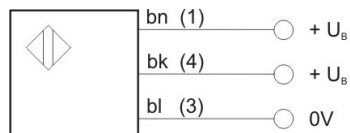

Anschlussbelegung

bn=braun, bk=schwarz, bl=blau
Klemmenbezeichnung der Kabeldose in Klammern