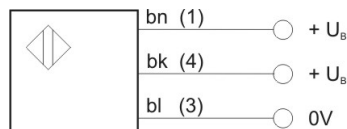

Abmessungen 520 x 28,2mm

- ✓ Aluminiumgehäuse
- ✓ Geringe Stromaufnahme
- ✓ Für Dauerbetrieb geeignet
- ✓ Anschluss über M12-Stecker

Hohe Lichtausbeute durch klare Kunststoffabdeckung

Artikel-Nr.	AO000440
TECHNISCHE DATEN	
Betriebsspannung	24V DC $\pm$ 10%
Leistungsaufnahme	typ. 12W
Stromaufnahme	typ. 500mA (bei 24V DC)
verpolungssicher	+
Lichtfarbe	tageslichtweiß (5.500K)
Abstrahlwinkel	typ. 120°
Gemessene Lichtleistung im Zentrum	ca. 1000lux (bei 500mm Abstand)
Abmessungen (Leuchte)	520 x 28,2mm
Material (Gehäuse)	Aluminium
Material (Frontscheibe)	Plexiglas, klar
Temperatur (Betrieb)	-10 ... +40°C
Schutzart (EN60529)	IP54
Anschluss	M12-Stecker
Anschlusszubehör	z.B. VK200025
Montagezubehör	Montagewinkel im Lieferumfang

Sicherheitshinweis:

LED-Lichtsysteme können sehr intensive Strahlung erzeugen, die bei unsachgemäßer Verwendung ggf. die Augen schädigen kann.

Für Schäden, die durch unsachgemäßen Gebrauch oder Anschluss entstehen, kann der Hersteller nicht verantwortlich gemacht werden.

Sicherheitshinweis: Bei direkter Auswirkung auf die Personensicherheit ist die Anwendung dieser Produkte untersagt.

Anschlussbelegung

bn=braun, bk=schwarz, bl=blau
Klemmenbezeichnung der Kabeldose in Klammern